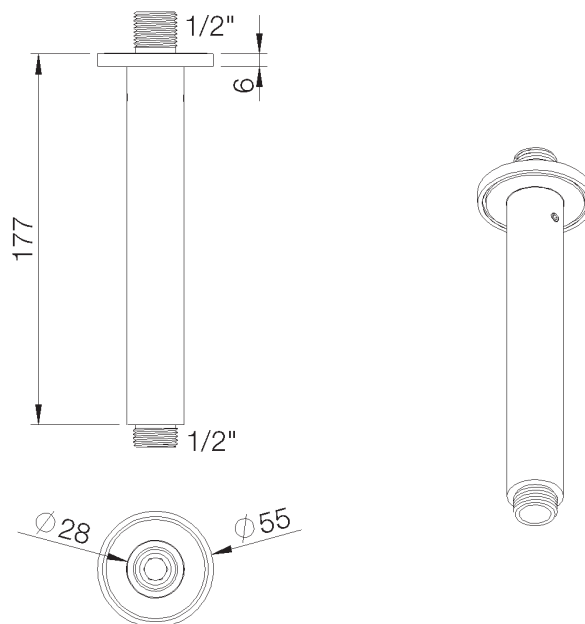

PRODUCT TECHNICAL SHEET

Collection : **CLASSIC**

Ref. : **8020.--.85**

Bras de douche rond «Classic», vertical, 177 mm

Ronde douchearm «Classic», verticale, 177 mm

Round shower arm «Classic», vertical, 177 mm

Picture

Product details

Weight : 0,7 kg

Technical drawing

FN17/02/2015.V01